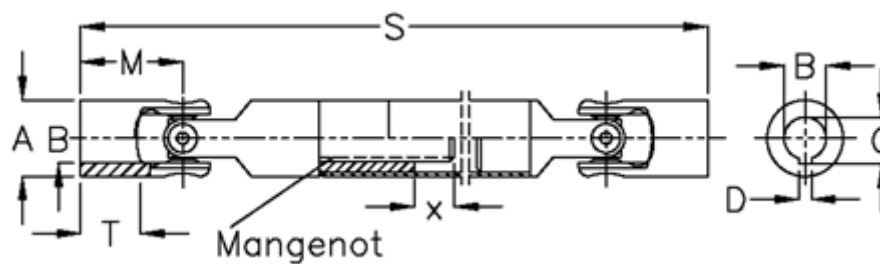

Varenummer: 076161031
Beskrivelse: Krydsled med udtræk 0.616.103.001
S=165 X=15 Boring 10H7 m/not, nåleleje

Mål

A	= 16	T = 15
B H7	= 10	x = 15
C	= 11.4	
D	= 3	
M	= 26	
Mangenot	= 6x7,5x10,2	
MD max. Nm	= 6	
s	= 165	